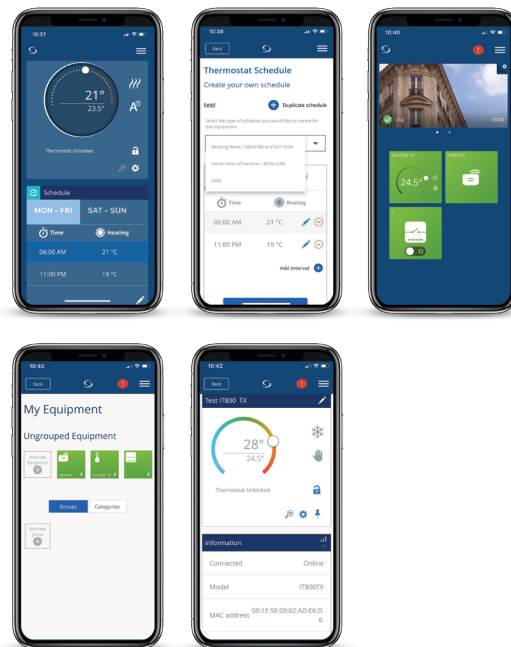

## Керуйте та контролюйте з будь-якого місця...

За допомогою додатку SALUS Premium Lite.  
Завантажте його з Google Play або App Store.

Запит на опалення надсилається через WiFi від EL600F Терморегулятор до RX30RF Приймач через UG800 Шлюз

Отримано запит на тепло та надісланий на RX30RF Приймач

Сигнал отримано і вмикає котел до досягнення не буде досягнуто бажаного тепла

Сигнал приймається окремими клапанами TRV, вмикають радіатор опалення до бажаної температури досягнута

## Настінний або настільний...

Терморегулятор SALUS EL600T, керований смартфоном, пропонує універсальні варіанти установки що дозволяє встановлювати його на стіну за допомогою квадратної або круглої монтажної або розмістити на робочому столі за допомогою док-станції USB.

## Керування через додаток...

Екран за замовчуванням - тільки термостат.

Відсканувати QR Код для перегляду Продукт на Веб-сторінці